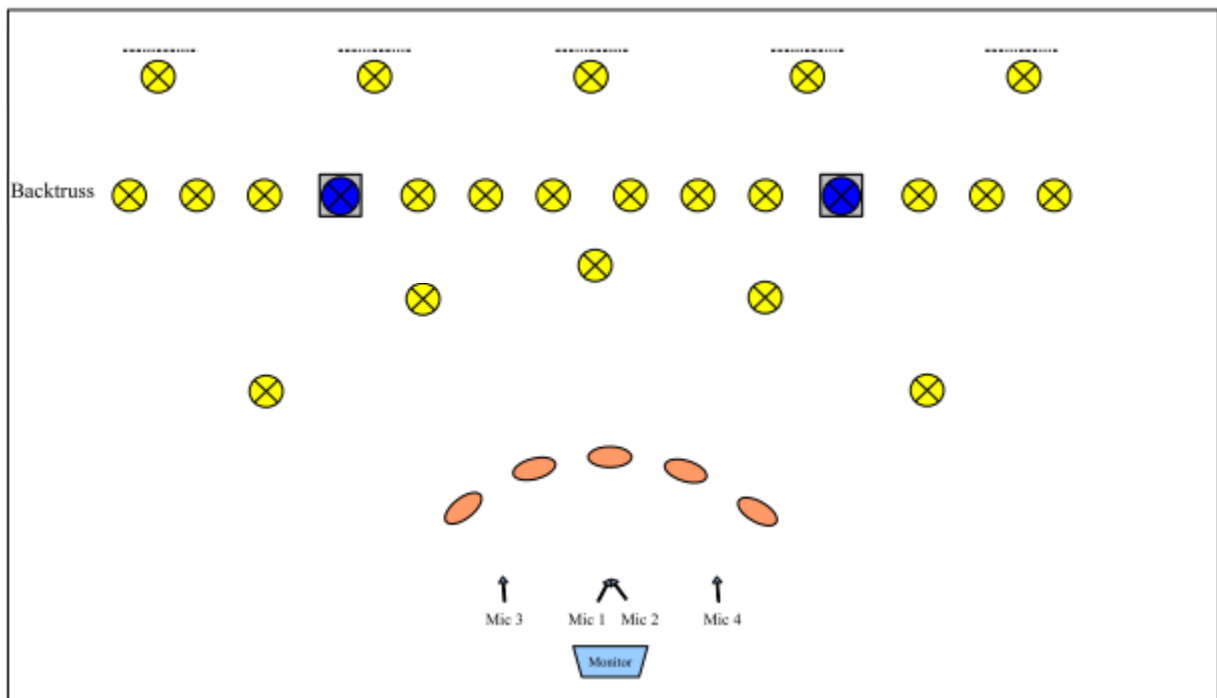

vocaldente

A C A P P E L L A A R T

Catering

Soweit nicht anders vereinbart, müssen ausreichend Wasser (ohne und mit Kohlensäure), Apfelsaft, Cola und Kaffee vorhanden sein. Ebenso sind dem Ensemble in ausreichender Menge belegte Brötchen, frisches Obst und Süßigkeiten (z. B. Schokolade, Schokoriegel, Weingummi, Kekse) zur Verfügung zu stellen.

Darüber hinaus sorgt der Veranstalter für **1 warme Mahlzeit am Veranstaltungstag**. Dafür gibt es mehrere Optionen: 1. ein sog. „Buyout“: der Veranstalter zahlt der Gruppe (Sänger und ggf. 1 Techniker) 20 € pro Person aus, 2. ein Lieferservice backstage oder 3. eine Mahlzeit in einem Restaurant.

Jegliche Abweichungen von diesem Rider sind UNBEDINGT mit dem Ensemble abzusprechen!
(Tel: 0176 / 34 44 15 08)

Beleuchtungsplan

Fronttruss 3. 5. 2. 4. 1. 1. 4. 2. 6. 3.

- Stufenlinse (z.B. Arri 650)
- Profilscheinwerfer (z.B. ETC Sorce Four)
- LED-Scheinwerfer (Expolite Tour-LED 42 / 3 Channel Mode)
- Moving Head
- Stoffbanner (0,80m x 9m weiß)